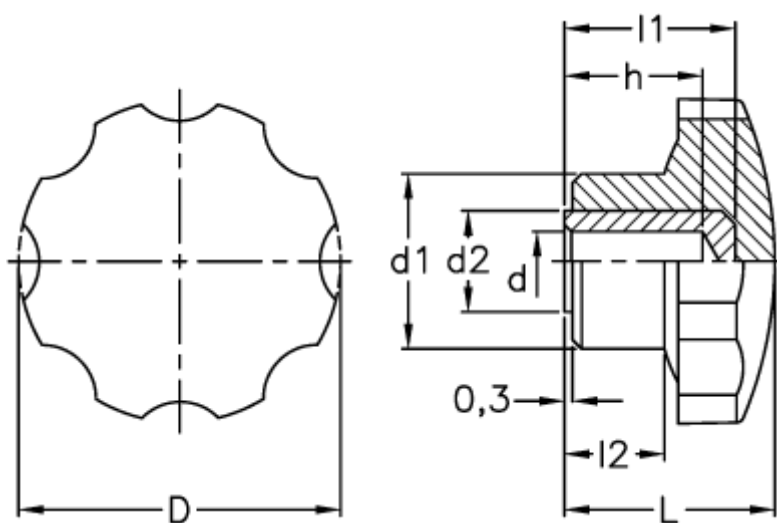

Varenummer: 2302073601  
Beskrivelse: E+G Stjernegreb  
VH.153/85 A-8

## Mål

D	= 85
d1	= 32
d2	= 20
d H9	= 8
h	= 26
L	= 49
l1	= 35
l2	= 21